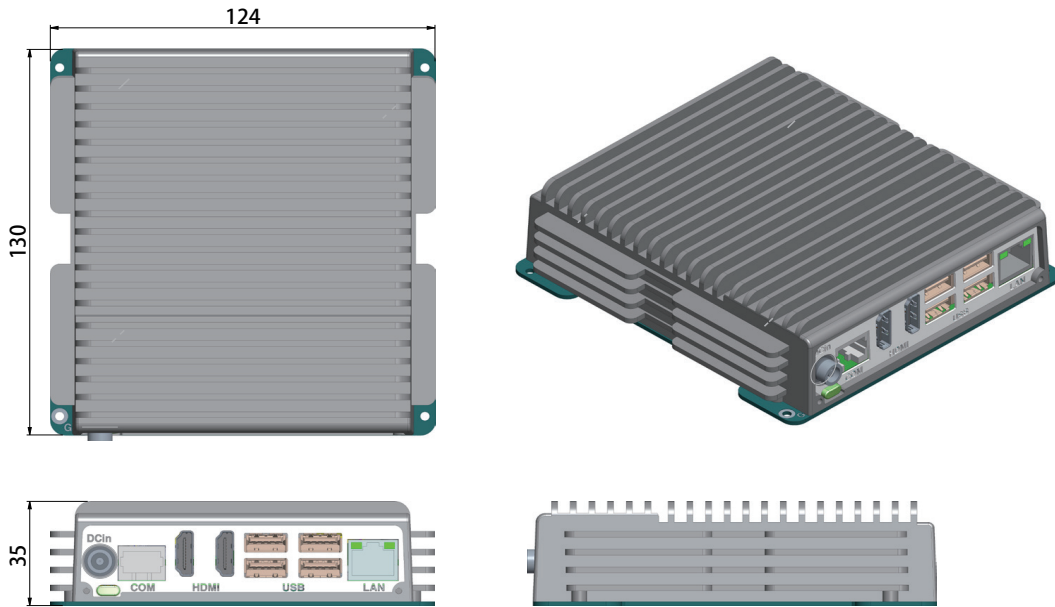

IEC-3902

数字看板播放器采用第 8 代英特尔® 酷睿™ i5/ 赛扬处理器

特点

- 预装第 8 代 Intel® 酷睿™ i5/ 赛扬处理器
- 支持 2 x HDMI 独立视频输出
- 支持 1 x COM, 4 x USB3.0, 1 x 千兆网
- 支持 Intel vPro & AMT
- 宽温工作: -20 ~70° C

系统

CPU	板贴 Intel® i5-8365UE 1.6GHz (Base)/ 4.1GHz (Turbo); 赛扬 4305UE 2.0GHz (Base) 处理器
内存	2 x DDR4 SO-DIMM 插槽
显示	集成 Intel 核显 620
存储	M.2 m-key 2280 插槽
网络芯片	1 x Intel® i219LM PCIe 千兆网 PHY, 支持 vPro & AMT
看门狗	1~255 级

合规性

认证	CE, FCC Class A
----	-----------------

电源

电源输入	DC 24V 输入
电源功耗	Max. 60W

机构

结构	铝合金
固定	壁挂固定
重量	0.73 Kg (1.61 lb)
尺寸 (W x H x D)	130 x 124 x 35 mm (5.12" x 4.88" x 1.37")

支持操作系统

Windows 10 IoT / Linux

订货信息

IEC-3902-8365UE	数字看板播放器采用 Intel 酷睿 i5-8365UE, 2 x HDMI, 60W 电源适配器
IEC-3902-4305UE	数字看板播放器采用 Intel 赛扬 4305UE, 2 x HDMI, 60W 电源适配器

尺寸图

可选配置 (CTOS* Kit)

SSD	64GB/128GB/1TB M.2 SSD	
DDR4 4/8/16GB	260-pin DDR4-2400 4/8/16GB SO-DIMM	
串口线	RJ-45 转 DB-9 公头线	
支架	IEC-3900 系列支架	