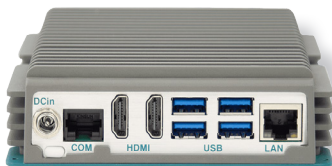

IEC-3902

数字看板播放器采用第 8 代英特尔® 酷睿™ i5/ 赛扬处理器

特点

- 预装第 8 代 Intel® 酷睿™ i5/ 赛扬处理器
- 支持 2 x HDMI 独立视频输出
- 支持 1 x COM, 4 x USB3.0, 1 x 千兆网
- 支持 Intel vPro & AMT
- 宽温工作: -20 ~70° C

系统

CPU	板贴 Intel® i5-8365UE 1.6GHz (Base)/ 4.1GHz (Turbo); 赛扬 4305UE 2.0GHz (Base) 处理器
内存	2 x DDR4 SO-DIMM 插槽
显示	集成 Intel 核显 620
存储	M.2 m-key 2280 插槽
网络芯片	1 x Intel® i219LM PCIe 千兆网 PHY, 支持 vPro & AMT
看门狗	1~255 级

I/O

串口	1 x RS-232 接口采用 RJ-45 接口
USB 接口	4 x USB 3.0 接口
网络	1 x RJ-45 接口用于千兆网
视频接口	2 x HDMI 视频输出, 两个 HDMI 接口同时支持 4K/60Hz

环境

工作温度	-20 ~ 70°C (-4 ~ 158°F), 周围空气流通
存储温度	-40 ~ 85°C (-40 ~ 185°F)
工作湿度	10 ~ 95% @ 70°C (无冷凝)
抗振性	1.0 Grms, IEC 60068-2-64, 随机操作, 5~500 Hz, 1 Oct./min, 1 hr/axis, 工作中
抗冲击	工作中 10G (11ms), 非工作中 20G

合规性

认证	CE, FCC Class A
----	-----------------

电源

电源输入	DC 24V 输入
电源功耗	Max. 60W

机构

结构	铝合金
固定	壁挂固定
重量	0.73 Kg (1.61 lb)
尺寸 (W x H x D)	130 x 124 x 35 mm (5.12" x 4.88" x 1.37")

支持操作系统

Windows 10 IoT / Linux