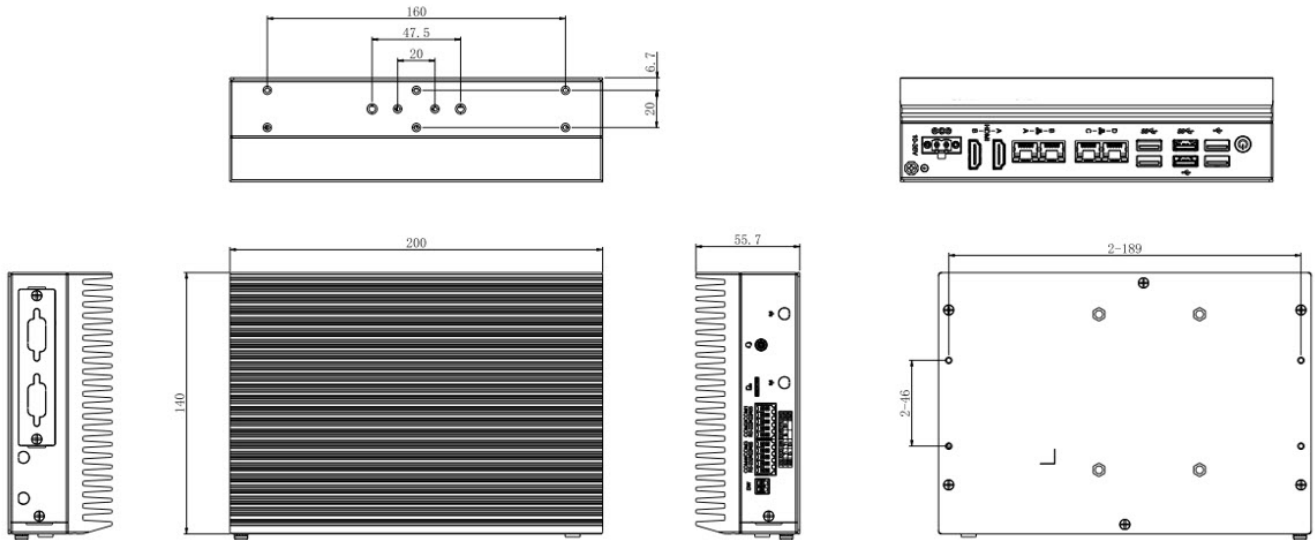

HDMI

过压保护

USB 3.2

-20~60°C

宽压范围

反向电源保护

系统	
CPU	第 13 代 Intel® 酷睿™ i7/ i5/ i3 (Raptor Lake U 系列)
内存	1 x 262-pin DDR5 SO-DIMM 插槽, 支持 4800MHz SDRAM 最大 32GB
芯片组	集成于 CPU
显示	Intel® 第13代处理器超核芯显卡
网络芯片	1 x Intel® i219-LM 千兆网 PHY 3 x Intel® I226-V 2.5G 网控制器
TPM	Nuvoton NPCT760AABYX TPM 2.0 芯片
看门狗	1~255 级
存储	
设备	1 x M.2 2242 B-Key SATA SSD 1 x M.2 2280 M-key NVMe 1 x SATA 3.0 (2.5" HDD/SSD)
音频	
类型	1 x 音频 (线出和麦克风输入) (芯片组 ALC888S/897)
电源	
电源输入	10-36V DC, 2-pin 凤凰端子接口
操作系统	
	Windows 10/11, Ubuntu 22.04
合规性	
认证	CE, FCC
外部 I/O	
串口	4 x RS232/422/485(默认 RS-232) 带自动流控 (5-pin 凤凰端子接口)
USB	3 x USB3.2 3 x USB2.0
网络接口	4 x RJ45
显示接口	2 x HDMI (最高分辨率: 4096 x 2304 @60Hz)
电源按钮	1 x 电源按钮带指示灯
远程开关	1 x SW
内部 I/O	
扩展插槽	1 x 全长 Mini PCIe (PCIe x1 / USB2.0 信号) 1 x M.2 2230 E-key 插槽 (PCIe x1 / USB2.0 信号) 1 x M.2 2280 M-key NVMe (PCIe x4 信号) 1 x M.2 2242 B-key SATA SSD 或 3042/3052 蜂窝模块 (USB3.2 信号) [备注: 2242 M.2 SSD, 3042 M.2, 3052 M.2 共享一个卡槽, 一次只能使用一个]
SIM 卡	1 x SIM Card 插槽用于 4G/5G 模块
USB	2 x USB2.0 排针接口
串口	2 x R232 通过 3-线排针
GPIO	1 x 8bit 可编程 GPIO 排针接口 (3.3V / 5V 电压跳线可调)
机构	
机箱	铝合金
尺寸 (W x H x D)	200 x 140 x 55.7 mm
固定方式	壁挂, Din Rail
重量 (净重)	1.8kg
环境	
工作温度	-20 ~ 60°C (-4 ~ 140°F), 周围空气流通
存储温度	-40 ~ 85°C (-40 ~ 185°F)
工作湿度	10% ~ 95% @ 40°C (无冷凝)
抗振动	5~500Hz, 2Grms 工作中
抗冲击	工作: 10G@11ms 非工作: 30G@11ms

# 尺寸图

单位: mm