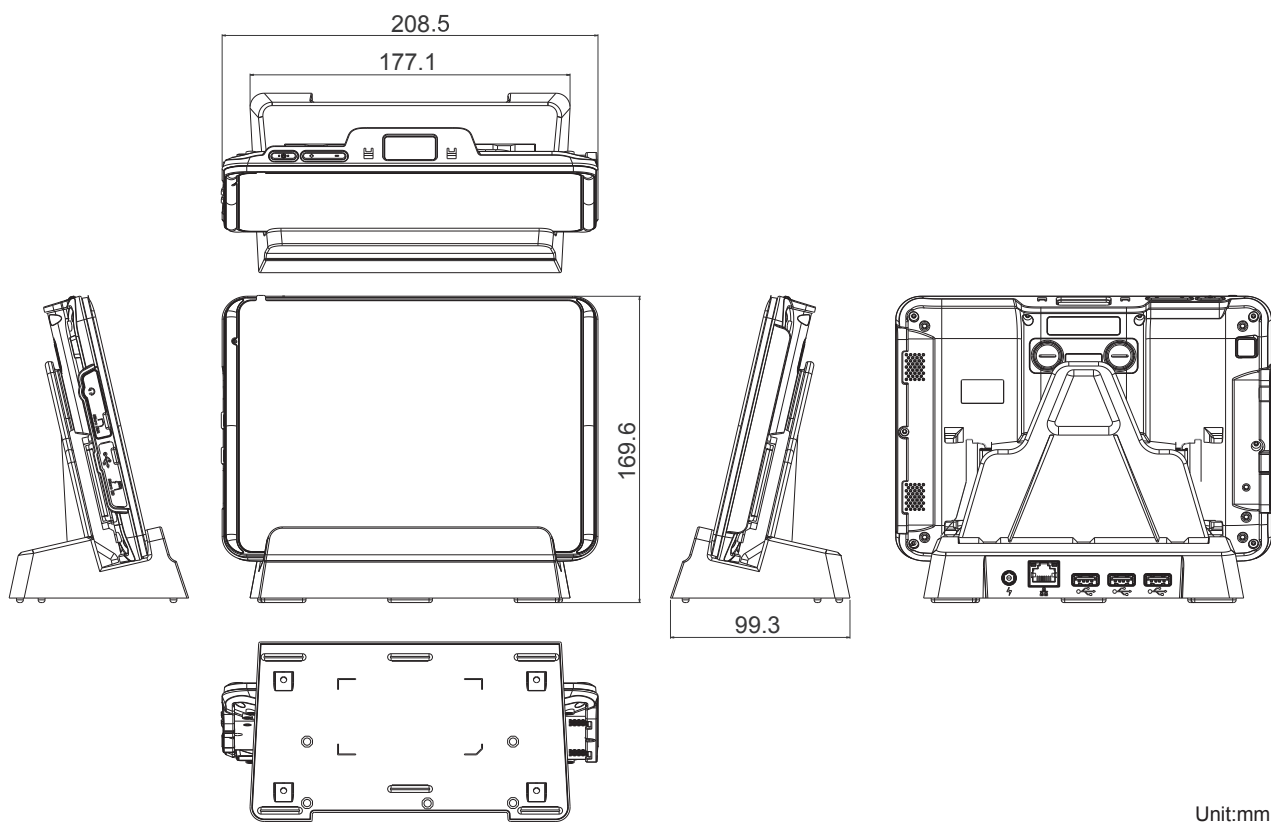

M0830

8" Intel® 凌动™ Z8350 移动临床助理

特点

- 电子医疗保健和临床助理应用
- 8" TFT 彩色 LCD 1024 x 768 XGA 分辨率
- 电容式多点触摸 IPS LED 屏
- 移动性强支持 WLAN 和蓝牙
- 可通过 microSD 插槽扩展存储
- 识别设备 (条码扫描仪, RFID & NFC 阅读器)
- IEC & EN 60601-1 安全 (第 3.1 版), IEC & EN 60601-1-2 EMC (第 4 版) 认证

系统	
CPU	Intel® 凌动™ x5-Z8350 处理器 (2M Cache, 最高 1.84 GHz)
显示	Intel® HD Graphic 芯片组
操作系统	Android™ v5.X & Windows 10
内存	内置 2GB DDR3L-1600
存储	内置 64GB eMMC
音频	1 x 集成麦克风
	2 x 0.5W 集成立体声扬声器
	1 x 3.5mm 耳机插孔
外设	
摄像头	前: 200 万像素定焦摄像头
	后: 800 万像素自动对焦摄像头
传感器	陀螺仪, 电子罗盘, 光传感器
WLAN	集成 IEEE 802.11 a/b/g/n/ac
蓝牙	Bluetooth® 4.1
条码扫描仪	1D/2D 条码扫描仪, 左右两侧带触发按钮
NFC	ISO 14443A/B, ISO 15693 (位于背面)
LCD 显示	
尺寸/类型	8" IPS LED 显示
分辨率	1024 x 768 (XGA)
亮度	300 cd/m ² (典型值)
对比度	800 : 1
视角 (U/D/R/L)	89°/89°/89°/89°
触摸屏	
类型	10-点电容式触控屏带康宁®大猩猩®玻璃
透光度	85% ± 5% (典型值)
控制器接口	I2C 接口
平板电脑 I/O 接口	
USB 接口	1 x Micro USB 2.0 接口 (支持 OTG)
SD 卡槽	1 x microSD 卡插槽

平板电池功耗	
工作模式	3.5 小时 (持续播放 YouTube 视频)
待机模式	29~33 小时
底座 I/O 接口	
USB 接口	3 x USB 2.0 接口 (支持 USB 3.0 900mA 电流)
网络	1 x RJ-45 千兆网接口
电源	1 x DC 插孔
对接	固定导销
电源	
电池类型	可充电锂电池
电池容量	3.8V, 4000mAh
电源适配器	平板: AC100~240V, 50~60 Hz, 5V/10W 底座: AC100~240V, 50~60 Hz, 12V/30W
机构与环境	
工作温度	-10°C ~ 45°C (14°F ~ 113°F)
存储温度	20°C ~ 60°C (-4°F ~ 140°F)
充电温度	0°C ~ 40°C (32°F ~ 104°F)
尺寸 (W x H x D)	平板电脑: 208.5 x 150.6 x 27 mm (8.21" x 5.93" x 1.06")
	带底座: 208.5 x 169.6 x 99.3 mm (8.21" x 6.68" x 3.91")
	平板: 520g (1.15lb) (带电池) 底座: 450g (0.99lb)
重量	
IP 等级	IP54
落摔防护	1.2m (4ft.)
认证	CE, FCC Part 18 Subpart C
	IEC & EN 60601-1 安全 (第 3.1 版) 认证
	IEC & EN 60601-1-2 EMC (第 4 版) 认证
订货信息	
M0830A	8" 无风扇 Intel® 凌动™ x5-Z8350 平板电脑带 2GB 内存, 64GB eMMC, NFC, Wi-Fi/BT, Android 5.1
M0830W	8" 无风扇 Intel® 凌动™ x5-Z8350 平板电脑带 2GB 内存, 64GB eMMC, NFC, Wi-Fi/BT, Win 10 IoT Enterprise
DTC-0830M	LITE 桌面底座用于 M0830

尺寸图

Unit:mm

标准配件

通用电源适配器, 5V / 10W (用于平板)

通用电源适配器, 12V / 30W (用于底座)

可选配件

手带

绳套手写笔