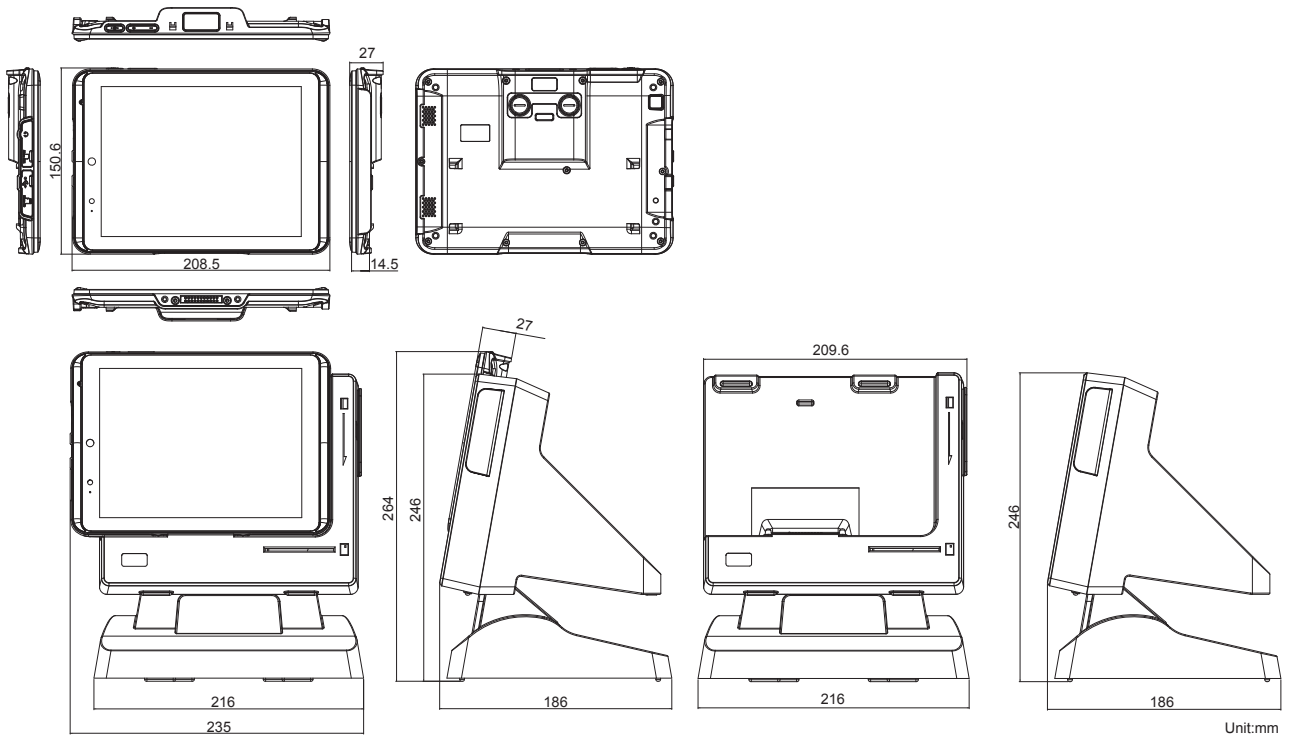

尺寸图

标准配件

通用电源适配器, 5V/2.4A
医疗级电源适配器, 5V/2.4A (仅 G0830-M)

通用电源适配器, 12V/5A (用于底座)

可选配件

对接底座

手带

枪把带 8000mAh 移动电源和电源状态 LED

枪把

带绳手写笔

锁扣